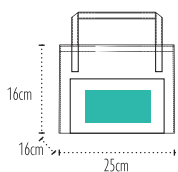

Dimensions / Size : **25x16x16cm**

Poche / Pocket : **100% coton 130grs / 100% 130gsm cotton**

Dimensions poche / Pocket size : **20x10cm**

Anses / Handles : **Sangles plates en coton tressé / Flat cotton webbing**

Dimensions anses / Handles size : **59x2,5cm**

Soufflet / Gusset : **100% jute 14x15 / 100% 14x15 jute**

Col.001

Zone de marquage / **Print area : 15x5cm**

Colisage / Packing :  **25**  **50** | Poids carton / Carton weight : **8kg** | Taille carton / Carton size : **56x51x15cm**