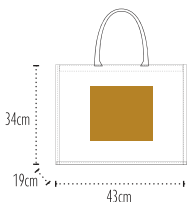

Qualité / Fabric : **100% Jute 14x15 avec lamination intérieure PP / with inside coating P.P lamination**

Dimensions / Size : **43x34x19cm**

Anses / Handles : **Coton tressé boudiné / Rounded cotton webbing**

Dimensions anses / Handles size : **40x2cm**

Col.044

Col.053

Col.056

Col.063

Col.076

Col.080

Col.090

Zone de marquage / **Print area : 24x28cm**

Colisage / Packing :  **25**  **50** | Poids carton / Carton weight : **13kg** | Taille carton / Carton size : **51x46x30cm**