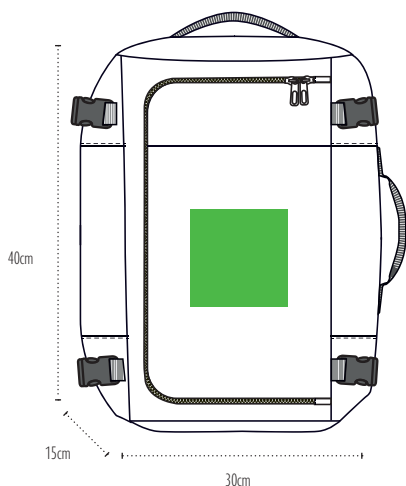

KWOO Globe 18L

Norme
Européenne
A4E
Airlines For Europe
Personal item/ Underseat

080

Sac à dos week-end/cabine multifonctions (à dos, porté main) avec un compartiment de rangement, un compartiment ordinateur, un compartiment pour chaussures et une poche extérieure.
Multifunctional (backpack, handheld) weekend/cabin backpack with storage compartment, computer compartment, shoes compartment and external pocket.

18L | PVC 900 | 900D polyester/PVC |

Compartiment principal + poche avant + poches internes + poche chaussures

Lining/Doublure: 100% polyester 210D noir | 30x40x15cm

Zone de marquage/print area : 10x10cm

1  15 | 10kg | 54x44x37cm