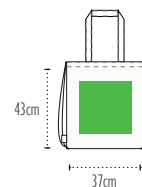

## Sac à dos jean avec anses / Jean gym bag with handles

220grs/gsm | 70% coton/cotton - 30% Polyester | 37x43cm  
Anses / Handles : 65x2,5cm | Cordelettes / Cords : Ø5mm | 100% cotton  
Zone de marquage/print area : 26x24cm

50 100 | 12kg | 60x40x18cm

058