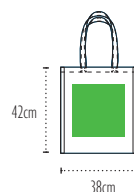

UBAG Marietta 220

Cotton

Tote bag coton avec anses colorées Cotton tote bag with dyed handles

220grs/gsm | 100% coton/cotton | 38x42cm

Anses / Handles : 70x2,5cm

Zone de marquage/print area : 28x28cm

50 100 | 13kg | 60x40x18cm