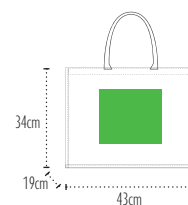

UBAG Copacabana 28L

Jute

Sac shopping en Jute avec anses rondes Rounded handles Jute shopping bag

28L | 100% Jute 14x15 avec lamination intérieure PP /
with inside coating P.P lamination | 43x34x19cm

Anses / Handles : 40x2cm Coton tressé boudiné / Rounded cotton webbing

Zone de marquage/print area : 28x24cm

10 50 | 14kg | 42x37x47cm

001